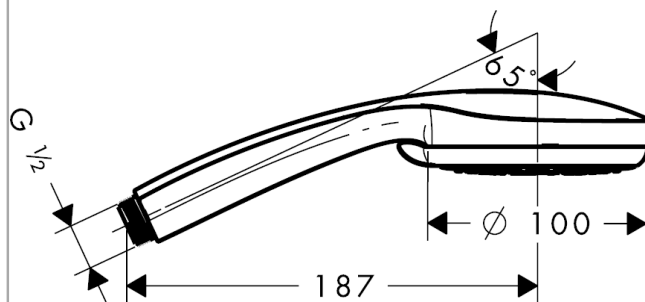

Срома 100

Ручной душ Vario EcoSmart 9 л/мин

Поверхности : хром Артикульный номер: 28537000

Описание

Характеристики

- размер душевого диска: 100 мм
- переключение типов струи с помощью вращающегося душевого диска
- тип струи: Rain, Shampoo, обычная, массажная
- расход воды при 3 барах: 9 л/мин
- с внутренней подачей воды
- промывающийся грязеулавливающий фильтр
- соединительная резьба G 1/2
- подходит для проточных водонагревателей

Технология

Продукт

Чертеж

График расхода воды

Расход измерен практически с помощью соответствующей арматуры (термостат/смеситель/скрытый клапан).