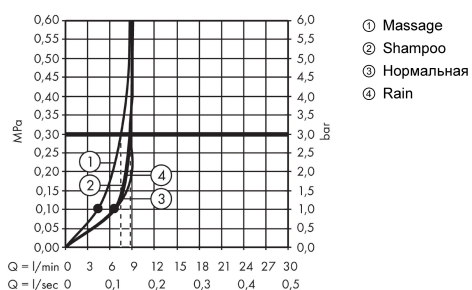

Срома 100

Ручной душ Vario EcoSmart 9 л/мин

Поверхности : хром Артикульный номер: 28537000

Описание

Характеристики

- размер душевого диска: 100 мм
- переключение типов струи с помощью вращающегося душевого диска
- тип струи: Rain, Shampoo, обычная, массажная
- расход воды при 3 барах: 9 л/мин
- с внутренней подачей воды
- промывающийся грязеулавливающий фильтр
- соединительная резьба G 1/2
- подходит для проточных водонагревателей

Технология

Продукт

Чертеж

График расхода воды

Расход измерен практически с помощью соответствующей арматуры (термостат/смеситель/скрытый клапан).