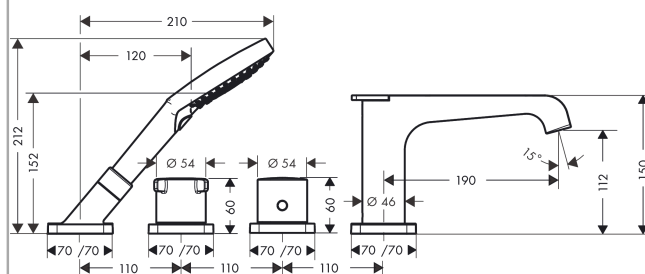

AXOR Citterio E

Термостат для ванны, на 4 отверстия, монтаж на плитку

Поверхности : шлиф. красное золото Артикулный номер: 36410310

Описание

Характеристики

- состоит из: смеситель для ванны на 3 отверстия, монтаж на плитку, ручной душ, набор шлангов Secuflex
- выступ 190 мм
- 2 потребителя
- невозможно использование одновременно двумя потребителями
- простое переключение между потребителями с помощью удобной ручки
- тип струи смесителя: ламинарная струя
- тип струи ручного душа: Rain, RainAir, Whirl
- максимальное расстояние, на которое вытягивается ручной душ: 1,10 м
- расход воды: 20 л/мин
- мин. рабочее давление: 1 бар
- макс. рабочее давление: 10 бар
- предохранительный ограничитель при 40°C
- регулируемое ограничение температуры
- клапан обратного тока воды
- с автоматическим переключением в исходное положение
- с шумопоглотителем
- вид соединения: скрытая часть
- величина соединения: DN15

Продукт

Чертеж