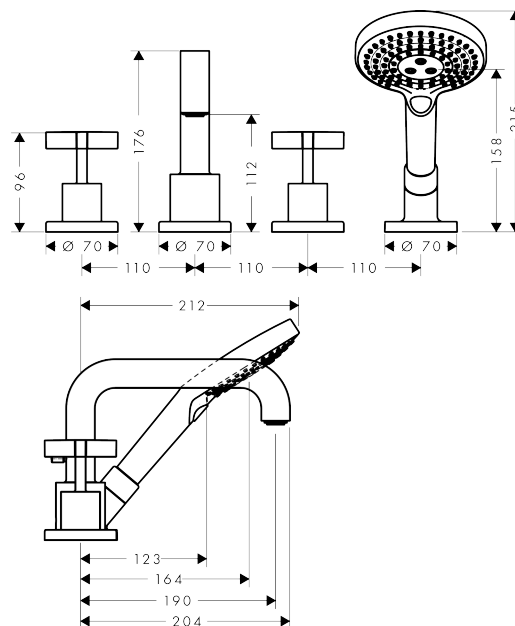

AXOR Citterio

Смеситель для ванны, на 4 отверстия, монтаж на плитку, с крестообразными рукоятками, с отдельными розетками

Поверхности : полир. никель Артикульный номер: 39453830

Описание

Характеристики

- состоит из: смеситель для ванны на 3 отверстия, монтаж на плитку, ручной душ, шланг для душа, держатель для душа
- выступ 190 мм
- вид соединения: скрытая часть
- тип струи смесителя: обычная струя
- тип струи ручного душа: Rain, RainAir, Whirl
- максимальное расстояние, на которое вытягивается ручной душ: 1,10 м
- керамический узел смешивания
- мин. рабочее давление 1 бар
- макс. рабочее давление: 10 бар
- нерегулируемое ограничение температуры
- с переключателем вакуумного типа
- клапан обратного тока воды
- величина соединения: DN15

Технология

Продукт

Чертеж

AXOR Citterio

Смеситель для ванны, на 4 отверстия, монтаж на плитку, с крестообразными ручьями, с отдельными розетками

Поверхности : полир. никель Артикульный номер: 39453830

График расхода воды