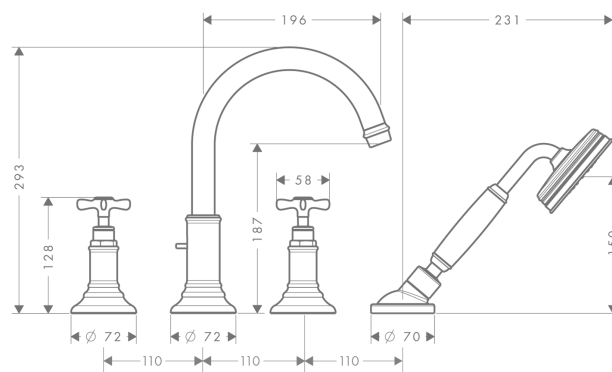

AXOR Montreux

Смеситель на край ванны, на 4 отверстия, с крестообразными ручками

Поверхности : полированное золото Артикульный номер: 16546990

Описание

Характеристики

- состоит из: Смеситель на край ванны, на 4 отверстия, ручной душ, шланг для душа, держатель для душа
- выступ 196 мм
- вид соединения: скрытая часть
- тип струи смесителя: обычная струя
- тип струи ручного душа: RainAir
- максимальное расстояние, на которое вытягивается ручной душ: 1,10 м
- расход воды при 3 барах: 22 л/мин
- керамический узел смешивания
- мин. рабочее давление 1 бар
- макс. рабочее давление: 10 бар
- нерегулируемое ограничение температуры
- клапан обратного тока воды
- величина соединения: DN15

Технология

Продукт

Чертеж

AXOR Montreux

Смеситель на край ванны, на 4 отверстия, с крестообразными рукоятками

Поверхности : полированное золото Артикульный номер: 16546990

График расхода воды