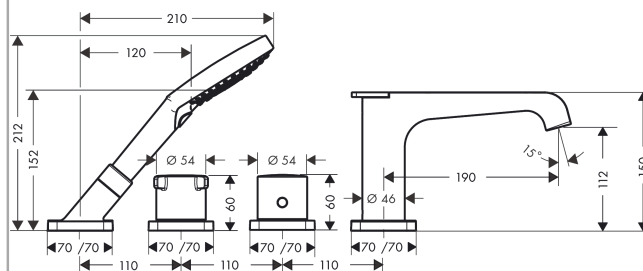

AXOR Citterio E

Термостат для ванны, на 4 отверстия, монтаж на плитку

Поверхности : полир. никель Артикульный номер: 36410830

Описание

Характеристики

- состоит из: смеситель для ванны на 3 отверстия, монтаж на плитку, ручной душ, набор шлангов Secuflex
- выступ 190 мм
- 2 потребителя
- невозможно использование одновременно двумя потребителями
- простое переключение между потребителями с помощью удобной ручки
- тип струи смесителя: ламинарная струя
- тип струи ручного душа: Rain, RainAir, Whirl
- максимальное расстояние, на которое вытягивается ручной душ: 1,10 м
- расход воды: 20 л/мин
- мин. рабочее давление: 1 бар
- макс. рабочее давление: 10 бар
- предохранительный ограничитель при 40°C
- регулируемое ограничение температуры
- клапан обратного тока воды
- с автоматическим переключением в исходное положение
- с шумопоглотителем
- вид соединения: скрытая часть
- величина соединения: DN15

Продукт

Чертеж

AXOR Citterio E

Термостат для ванны, на 4 отверстия, монтаж на плитку

Поверхности : полир. никель Артикульный номер: 36410830

График расхода воды