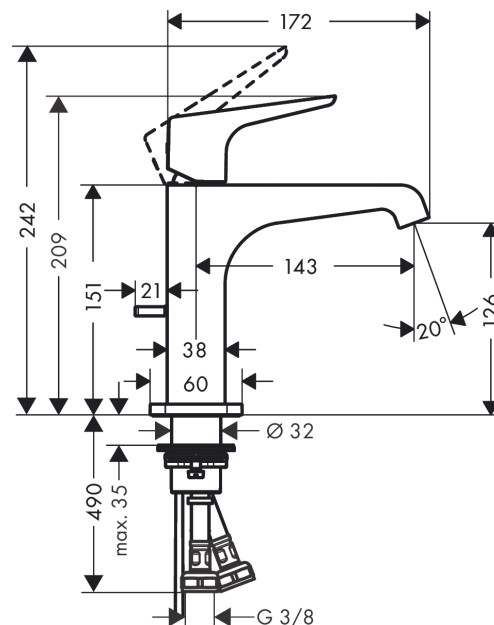

AXOR Citterio E

Смеситель для раковины, однорычажный, 130, с рычаговой ручкой, со сливным гарнитуром

Поверхности : шлиф.под золото Артикульный номер: 36110250

Описание

Характеристики

- состоит из: однорычажный смеситель для раковины, слив/перелив
- ComfortZone 130
- выступ 143 мм
- ламинарная струя
- расход воды при 3 барах: 5 л/мин
- керамический узел смешивания
- регулируемое ограничение температуры
- подходит для проточных водонагревателей
- донный клапан, 1¼"
- величина соединения DN15

Технология

Награды за дизайн

reddot award 2015
winner

reddot award 2016
winner

Продукт

Чертеж

График расхода воды