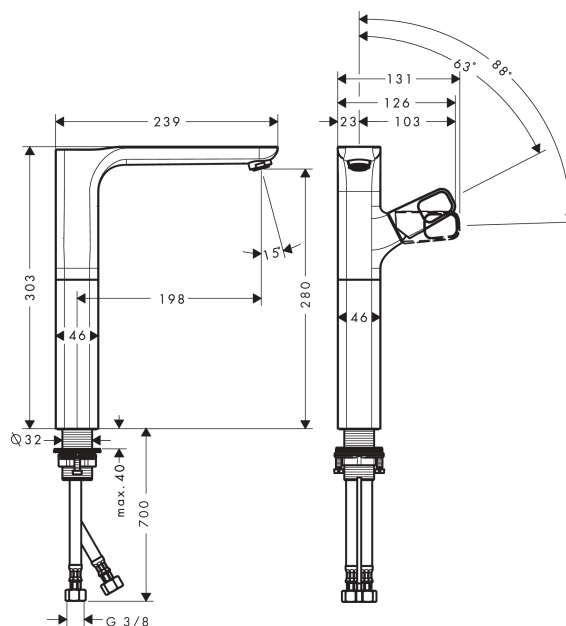

AXOR Urquiola

Смеситель для раковины, однорычажный, 280, для накладной раковины, с незапираемым сливным набором

Поверхности : шлиф. золото   Артикульный номер: 11035250

Описание

Характеристики

- состоит из: однорычажный смеситель для раковины, слив/перелив
- ComfortZone 280
- выступ 198 мм
- обычная струя
- расход воды при 3 барах: 5 л/мин
- керамический узел смешивания
- регулируемое ограничение температуры
- подходит для проточных водонагревателей
- сливной набор без опции перекрытия стока
- величина соединения DN15
- рукоятка расположена в верхней части корпуса (обычно для раковин в форме таза)

Технология

Продукт

Чертеж

График расхода воды