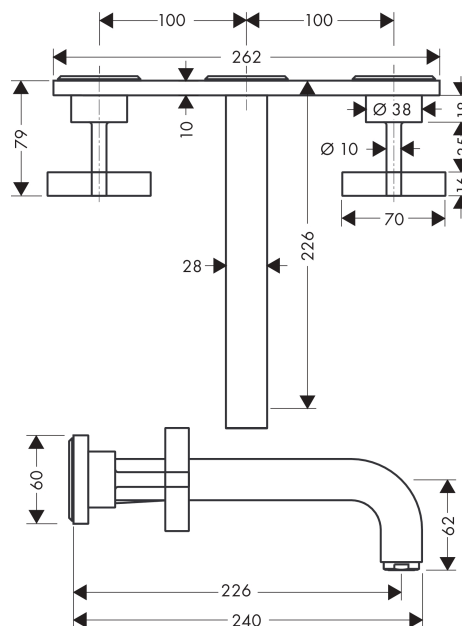

AXOR Citterio

Скрытая часть смесителя для раковины, на 3 отверстия, скрытого монтажа, с изливом 226 мм, с крестообразными рукоятками, с панелью

Поверхности : шлиф. красное золото Артикульный номер: 39144310

Описание

Характеристики

- состоит из: смеситель для раковины на 3 отверстия, настенный, для скрытого монтажа, слив/перелив
- выступ 226 мм
- обычная струя
- расход воды при 3 барах: 5 л/мин
- керамический узел смешивания
- подходит для проточных водонагревателей
- сливной набор без опции перекрытия стока
- величина соединения DN15

Технология

Продукт

Чертеж

График расхода воды