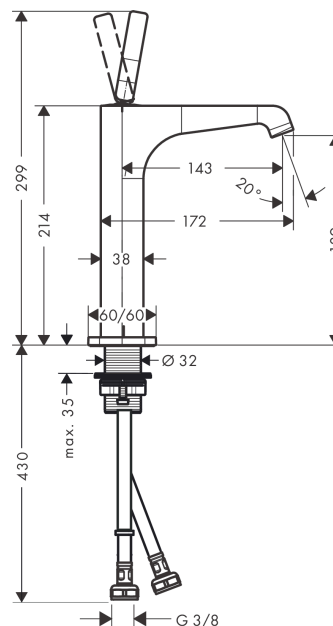

AXOR Citterio E

Смеситель для раковины, однорычажный, 190, для накладной раковины, с незапираемым сливным набором

Поверхности : шлиф. черный хром Артикульный номер: 36103340

Описание

Характеристики

- состоит из: однорычажный смеситель для раковины, слив/перелив
- ComfortZone 190
- выступ 143 мм
- ламинарная струя
- расход воды при 3 барах: 5 л/мин
- керамический узел смешивания джойстикового типа
- подходит для проточных водонагревателей
- сливной набор без опции перекрытия стока
- величина соединения DN15

Технология

Награды за дизайн

Продукт

Чертеж

График расхода воды