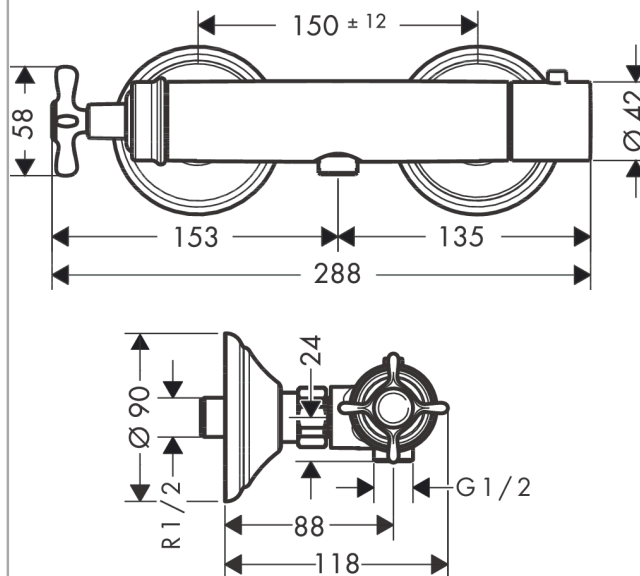

AXOR Montreux

Термостат для душа, внешнего монтажа, с крестообразной рукояткой

Поверхности : **шлиф.черный хром** Артикульный номер: **16261340**

Описание

Характеристики

- 1 потребитель
- межосевое подключение: 150 мм ± 12 мм
- расход воды при 3 барах: 16 л/мин
- картридж термостата, с керамическим вентилем 180°
- мин. рабочее давление: 1 бар
- макс. рабочее давление: 10 бар
- предохранительный ограничитель при 40°C
- регулируемое ограничение температуры
- клапан обратного тока воды
- с шумопоглотителем
- вид соединения: S-образные эксцентрики
- величина соединения: DN15

Продукт

Чертеж

График расхода воды