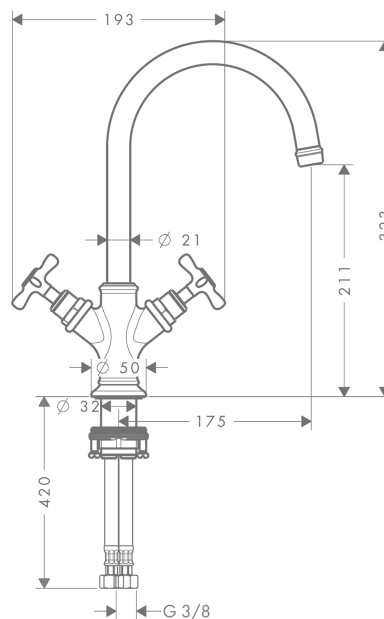

AXOR Montreux

Смеситель для раковины, с двумя ручками, 210, с крестообразными ручками, с незапираемым сливным набором

Поверхности : полир. золото Артикулный номер: 16506990

Описание

Характеристики

- состоит из: Смеситель для раковины, с 2 ручками, слив/перелив
- ComfortZone 210
- выступ 175 мм
- угол поворота излива: 120°
- обычная струя
- расход воды при 3 барах: 5 л/мин
- керамический узел смешивания
- подходит для проточных водонагревателей
- сливной набор без опции перекрытия стока
- величина соединения DN15

Технология

Продукт

Чертеж

График расхода воды