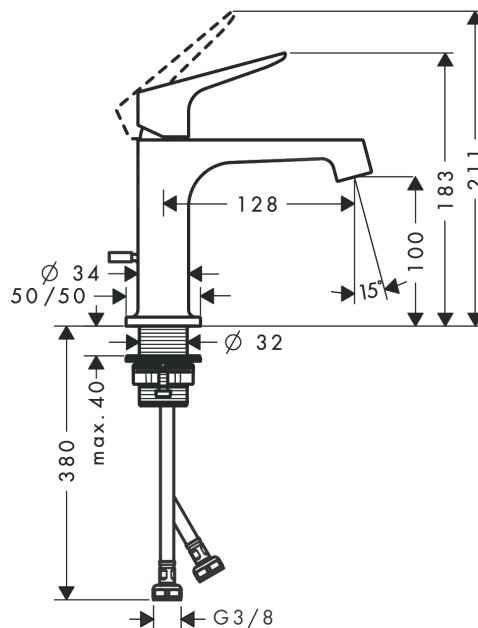

AXOR Citterio M

Смеситель для раковины, однорычажный, 100, со сливным гарнитуром

Поверхности : шлиф. красное золото Артикулный номер: 34010310

Описание

Характеристики

- состоит из: однорычажный смеситель для раковины, слив/перелив
- ComfortZone 100
- выступ 128 мм
- обычная струя
- расход воды при 3 барах: 5 л/мин
- керамический узел смешивания
- регулируемое ограничение температуры
- подходит для проточных водонагревателей
- донный клапан, 1¼"
- величина соединения DN15

Технология

Продукт

Чертеж

График расхода воды