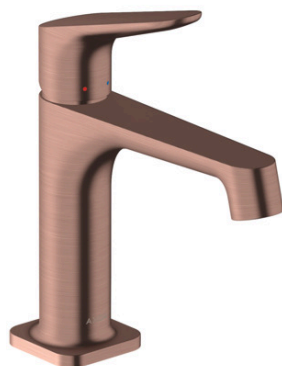

AXOR Citterio M

Смеситель для раковины, однорычажный, 100, со сливным гарнитуром

Поверхности : шлиф. красное золото Артикулный номер: 34010310

Описание

Характеристики

- состоит из: однорычажный смеситель для раковины, слив/перелив
- ComfortZone 100
- выступ 128 мм
- обычная струя
- расход воды при 3 барах: 5 л/мин
- керамический узел смешивания
- регулируемое ограничение температуры
- подходит для проточных водонагревателей
- донный клапан, 1¼"
- величина соединения DN15

Технология

Продукт