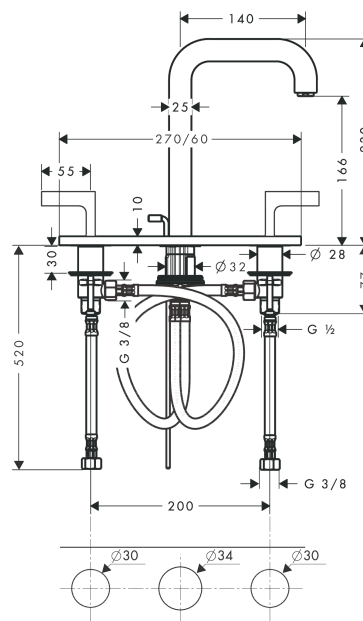

AXOR Citterio

Смеситель для раковины, на 3 отверстия, 170, с изливом 140 мм, с рычаговыми ручками, с панелью, со сливным гарнитуром

Поверхности : шлиф. медь Артикульный номер: 39136950

Описание

Характеристики

- состоит из: смеситель для раковины, на 3 отверстия, слив/перелив
- ComfortZone 170
- выступ 140 мм
- обычная струя
- расход воды при 3 барах: 5 л/мин
- с керамическими вентилями для горячей/холодной воды 90°
- подходит для проточных водонагревателей
- донный клапан, 1¼"
- вид соединения: соединительные шланги G ¾"
- можно использовать только на ровных, гладких поверхностях

Технология

Продукт

Чертеж

График расхода воды

- ① With flow limiter
- ② Без ограничитель расхода