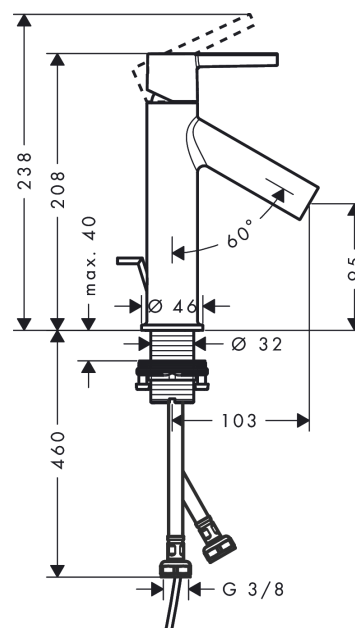

AXOR Starck

Смеситель для раковины, однорычажный, 100, CoolStart, с рычаговой ручкой, со сливным гарнитуром

Поверхности : шлиф. медь Артикульный номер: 10007950

Описание

Характеристики

- состоит из: однорычажный смеситель для раковины, слив/перелив
- ComfortZone 100
- выступ 103 мм
- обычная струя
- расход воды при 3 барах: 3.5 л/мин
- керамический узел смешивания
- регулируемое ограничение температуры
- подходит для проточных водонагревателей
- донный клапан, 1 1/4"
- вид соединения: соединительные шланги G 3/8
- При открытии напора в центральном положении поступает только холодная вода.

Технология

Продукт

Чертеж

График расхода воды