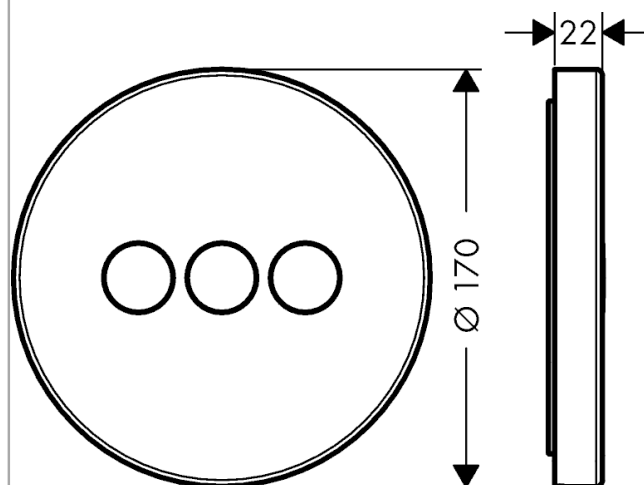

AXOR ShowerSelect

Вентиль для 3 потребителей, круглый, CM

Поверхности : под сталь Артикулный номер: 36727800

Описание

Характеристики

- 3 потребителя
- возможно одновременное включение нескольких потребителей
- максимальный расход воды при 3 бар: 30 л/мин
- вид соединения: скрытая часть
- Термостат поставляется с кнопками ручной душ, Rain large, Waterfall

Технология

Награды за дизайн

reddot award 2016
winner

Продукт

Чертеж

График расхода воды