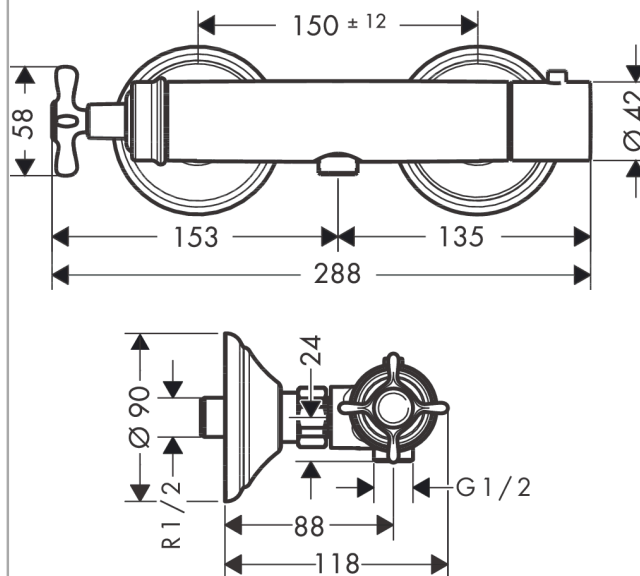

AXOR Montreux

Термостат для душа, внешнего монтажа, с крестообразной рукояткой

Поверхности : полированное золото Артикульный номер: 16261990

Описание

Характеристики

- 1 потребитель
- межосевое подключение: 150 мм ± 12 мм
- расход воды при 3 барах: 16 л/мин
- картридж термостата, с керамическим вентилем 180°
- мин. рабочее давление: 1 бар
- макс. рабочее давление: 10 бар
- предохранительный ограничитель при 40°C
- регулируемое ограничение температуры
- клапан обратного тока воды
- с шумопоглотителем
- вид соединения: S-образные эксцентрики
- величина соединения: DN15

Продукт

Чертеж

График расхода воды