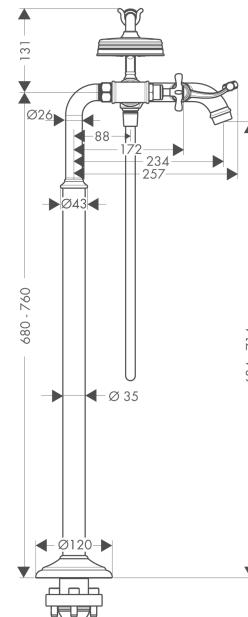

AXOR Montreux

Смеситель для ванны, с двумя рукоятками, напольный, с крестообразными рукоятками

Поверхности : полированное красное золото Артикулный номер: 16547300

Описание

Характеристики

- состоит из: смеситель для ванны с двумя рукоятками, напольный, ручной душ, шланг для душа, держатель для душа
- выступ 234 мм
- вид соединения: скрытая часть
- тип струи смесителя: обычная струя
- тип струи ручного душа: RainAir
- расход воды при 3 барах: 17 л/мин
- с керамическими вентилями для горячей/холодной воды 90°
- мин. рабочее давление 1 бар
- макс. рабочее давление: 10 бар
- нерегулируемое ограничение температуры
- клапан обратного тока воды
- подходит для проточных водонагревателей
- величина соединения: DN15

Технология

Продукт

Чертеж

AXOR Montreux

Смеситель для ванны, с двумя рукоятками, напольный, с крестообразными рукоятками

Поверхности : полированное красное золото Артикульный номер: 16547300

График расхода воды

AXOR Montreux

Смеситель для ванны, с двумя рукоятками, напольный, с крестообразными рукоятками

Поверхности : полированное красное золото

Артикульный номер: 16547300

Пример монтажа