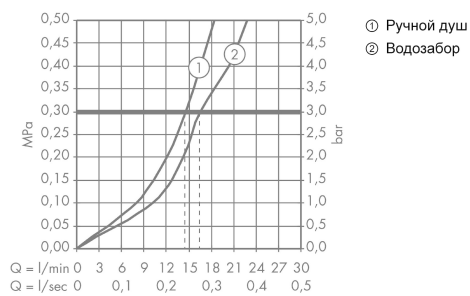

Технология

Продукт

Чертеж

AXOR Montreux

Смеситель для ванны, с двумя рукоятками, напольный, с крестообразными рукоятками

Поверхности : полированное красное золото Артикульный номер: 16547300

График расхода воды