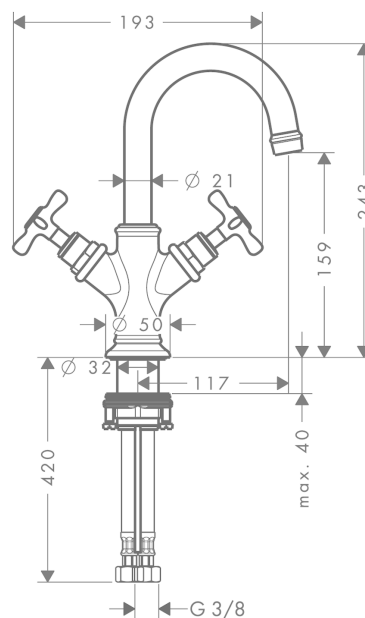

AXOR Montreux

Смеситель для раковины, с двумя ручками, 160, с крестообразными ручками, для гостевой раковины, со сливным гарнитуром

Поверхности : полир. золото Артикулный номер: 16505990

Описание

Характеристики

- состоит из: Смеситель для раковины, с 2 ручками, слив/перелив
- ComfortZone 160
- выступ 117 мм
- угол поворота излива: 120°
- ламинарная струя
- расход воды при 3 барах: 5 л/мин
- с керамическими вентилями для горячей/холодной воды 90°
- подходит для проточных водонагревателей
- донный клапан, 1¼"
- величина соединения DN15

Технология

Продукт

Чертеж

График расхода воды