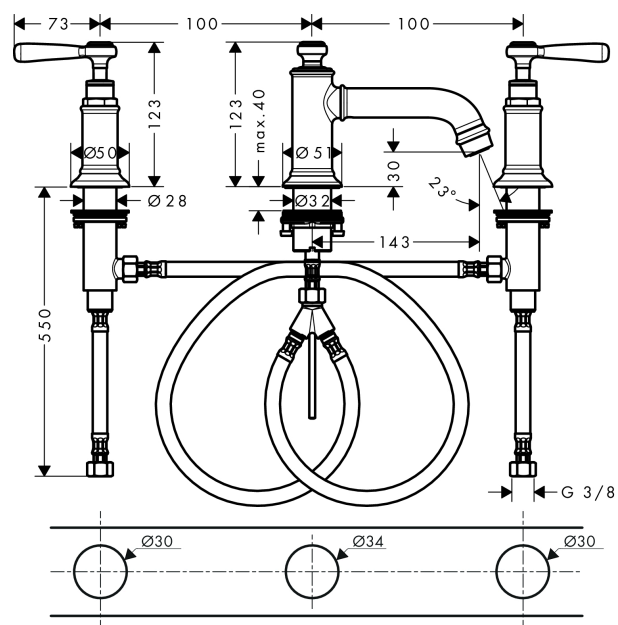

Чертеж

График расхода воды

- ① With flow limiter
- ② Без ограничитель расхода