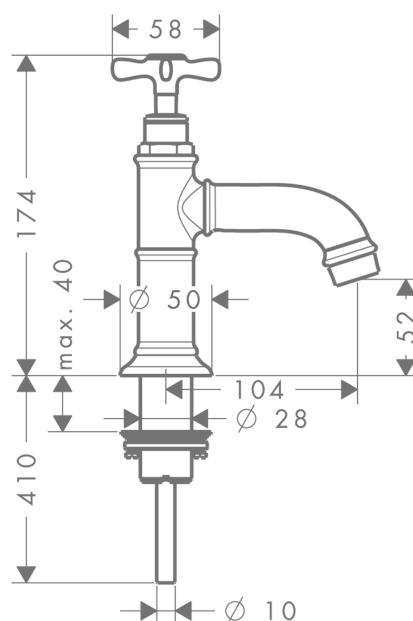

AXOR Montreux

Кран, 50, с рычажной рукояткой, без сливного набора

Поверхности : **шлиф. медь** Артикульный номер: **16530950**

Описание

Характеристики

- ComfortZone 50
- выступ 104 мм
- обычная струя
- расход воды при 3 барах: 5 л/мин
- с керамическим вентилем 90°
- только для холодной воды
- величина соединения DN15

Технология

Продукт

Чертеж

График расхода воды