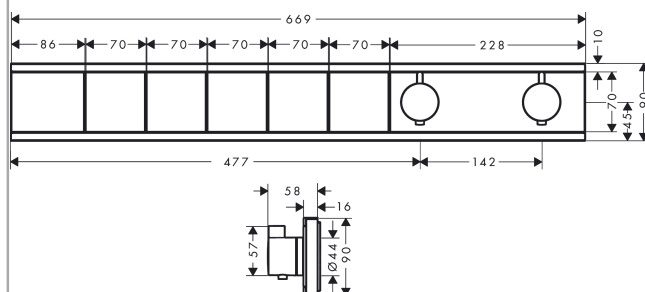

RainSelect

Термостат, СМ, для 5 потребителей

Поверхности : хром Артикулный номер: 15384000

Описание

Характеристики

- в зависимости от расхода и ситуации при установке, снижение расхода примерно на 50%, встроенная функция отключения
- 5 потребителей
- возможно одновременное включение нескольких потребителей
- кнопка включения/выключения Select для 5 потребителей
- картридж термостата, клапан Select
- мин. рабочее давление: 1 бар
- макс. рабочее давление: 10 бар
- предохранительный ограничитель при 40°C
- регулируемое ограничение температуры
- клапан обратного тока воды
- вид соединения: скрытая часть
- Термостат поставляется с кнопками ручной душ, PowderRain, Waterfall, Rain (широкая струя), плечевой душ

Технология

Продукт

Чертеж