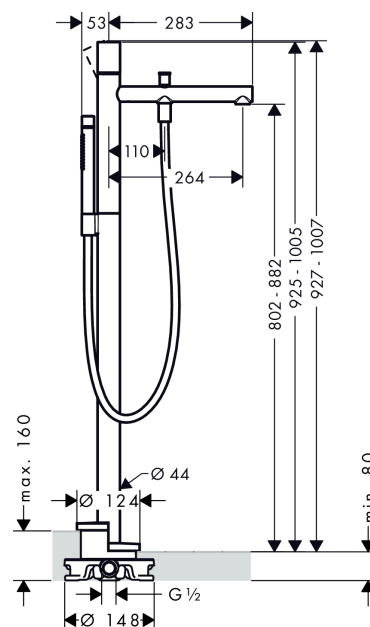

#### Характеристики

- состоит из: смеситель для ванны напольный, ручной душ-«палочка», шланг для душа, держатель для душа
- выступ 264 мм
- вид соединения: скрытая часть
- тип струи смесителя: обычная струя
- тип струи ручного душа: Rain, MonoRain
- расход воды при 3 барах: 20 л/мин
- керамический узел смешивания
- мин. рабочее давление 1 бар
- макс. рабочее давление: 10 бар
- регулируемое ограничение температуры
- с переключателем вакуумного типа
- клапан обратного тока воды
- величина соединения: DN15

### Чертеж

**AXOR Uno****Смеситель для ванны, однорычажный, напольный, с ручьяткой zero**Поверхности : **хром**    Артикульный номер: **45416000****График расхода воды**

- ① Ручной душ
- ② Водозабор