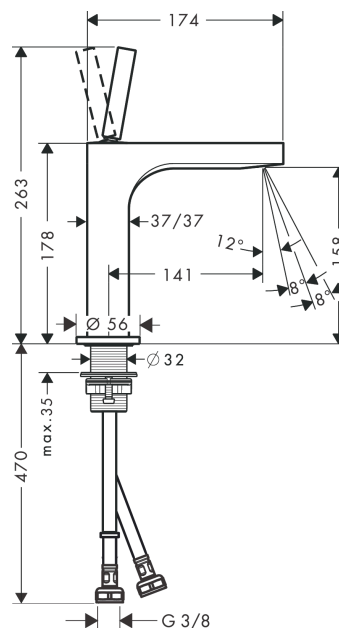

AXOR Citterio

Смеситель для раковины, однорычажный, 160, с тонкой рукояткой, с незапираемым сливным набором

Поверхности : полир. золото Артикулный номер: 39032990

Описание

Характеристики

- состоит из: однорычажный смеситель для раковины, слив/перелив
- ComfortZone 160
- выступ 141 мм
- ламинарная струя
- регулируемый формирователь струи
- расход воды при 3 барах: 5 л/мин
- керамический узел смешивания джойстикового типа
- подходит для проточных водонагревателей
- сливной набор без опции перекрытия стока
- величина соединения DN15

Технология

Награды за дизайн

Продукт

Чертеж

График расхода воды