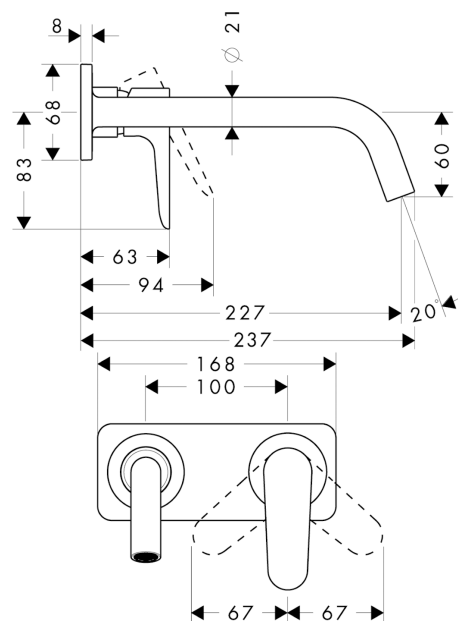

AXOR Citterio M

Смеситель для раковины, однорычажный, настенный, с изливом 227 мм, с панелью
Поверхности : **шлиф. черный хром** Артикульный номер: **34115340**

Описание

Характеристики

- состоит из: смеситель для раковины на 3 отверстия, настенный, для скрытого монтажа, слив/перелив
- выступ 227 мм
- обычная струя
- расход воды при 3 барах: 5 л/мин
- керамический узел смешивания
- регулируемое ограничение температуры
- подходит для проточных водонагревателей
- сливной набор без опции перекрытия стока
- величина соединения DN15
- с возможностью размещения рукоятки справа или слева

Технология

Продукт

Чертеж

График расхода воды