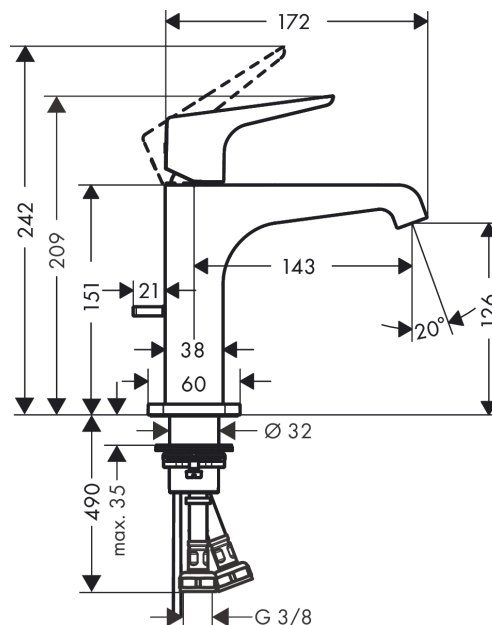

AXOR Citterio E

Смеситель для раковины, однорычажный, 130, с рычаговой ручкой, со сливным гарнитуром

Поверхности : полированное красное золото Артикульный номер: 36110300

Описание

Характеристики

- состоит из: однорычажный смеситель для раковины, слив/перелив
- ComfortZone 130
- выступ 143 мм
- ламинарная струя
- расход воды при 3 барах: 5 л/мин
- керамический узел смешивания
- регулируемое ограничение температуры
- подходит для проточных водонагревателей
- донный клапан, 1¼"
- величина соединения DN15

Технология

Награды за дизайн

reddot award 2015
winner

reddot award 2016
winner

Продукт

Чертеж

График расхода воды