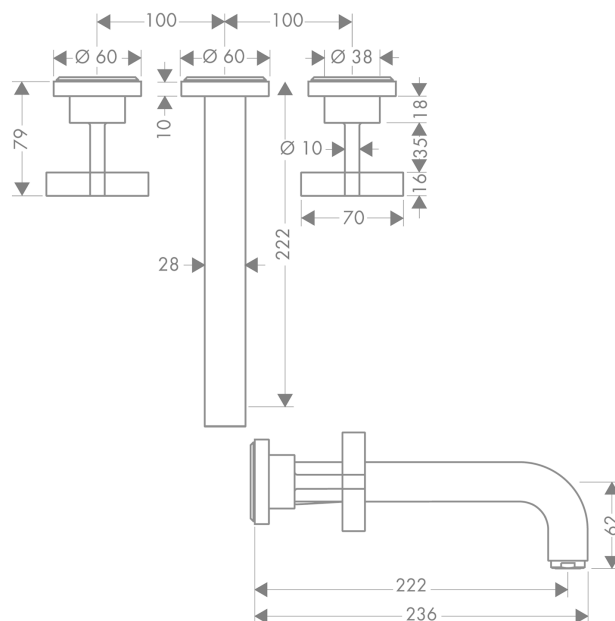

AXOR Citterio

Скрытая часть смесителя для раковины, на 3 отверстия, скрытого монтажа, с изливом 222 мм, с крестообразными рукоятками, с отдельными розетками

Поверхности : шлиф. никель Артикульный номер: 39143820

Описание

Характеристики

- состоит из: смеситель для раковины на 3 отверстия, настенный, для скрытого монтажа, слив/перелив
- выступ 222 мм
- обычная струя
- расход воды при 3 барах: 5 л/мин
- керамический узел смешивания
- подходит для проточных водонагревателей
- сливной набор без опции перекрытия стока
- величина соединения DN15

Технология

Продукт

Чертеж

График расхода воды