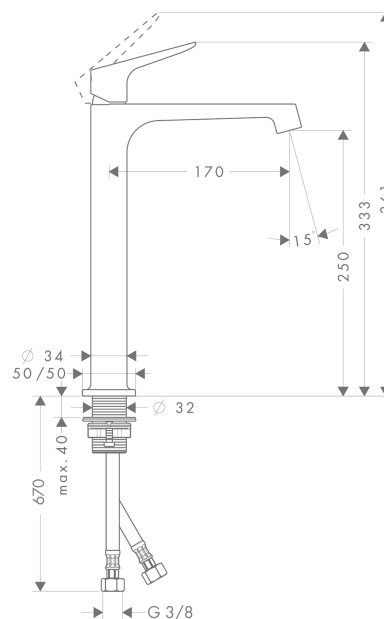

AXOR Citterio M

Смеситель для раковины, однорычажный, 250, для накладной раковины, с незапираемым сливным набором

Поверхности : шлиф. никель Артикульный номер: 34127820

Описание

Характеристики

- состоит из: однорычажный смеситель для раковины, слив/перелив
- ComfortZone 250
- выступ 170 мм
- обычная струя
- расход воды при 3 барах: 5 л/мин
- керамический узел смешивания
- регулируемое ограничение температуры
- подходит для проточных водонагревателей
- сливной набор без опции перекрытия стока
- величина соединения DN15

Технология

Награды за дизайн

reddot design award

Продукт

Чертеж

График расхода воды