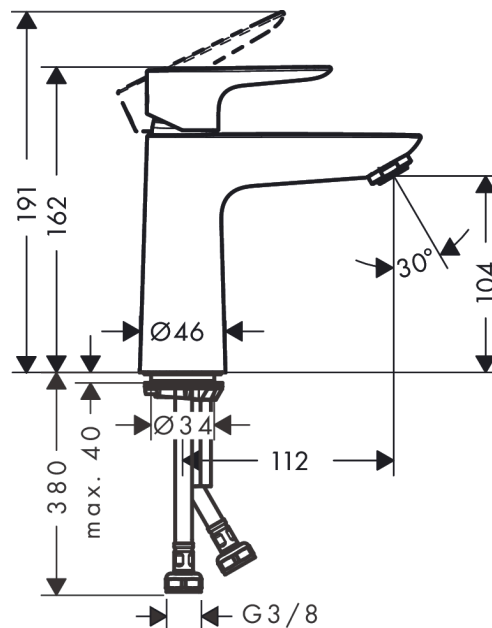

Talis E

Смеситель для раковины 110, однорычажный, CoolStart, без сливного набора

Поверхности : хром Артикулный номер : 71714000

Описание

Характеристики

- ComfortZone 110
- выступ 112 мм
- обычная струя
- расход воды при 3 барах: 5 л/мин
- керамический узел смешивания
- регулируемое ограничение температуры
- подходит для проточных водонагревателей
- вид соединения: соединительные шланги G 3/8
- При открытии напора в центральном положении поступает только холодная вода.

Технология

Продукт

Чертеж

График расхода воды

- ① With flow limiter
- ② Без ограничитель расхода