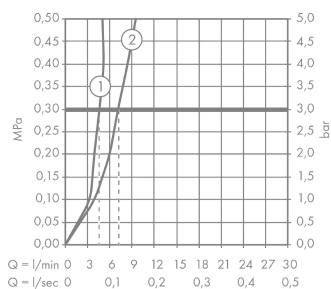

График расхода воды

- ① With flow limiter
- ② Без ограничитель расхода