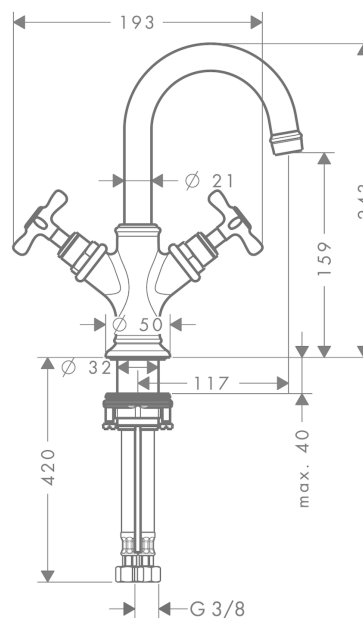

AXOR Montreux

Смеситель для раковины, с двумя ручками, 160, с крестообразными ручками, для гостевой раковины, со сливным гарнитуром

Поверхности : полир. черный хром Артикульный номер: 16505330

Описание

Характеристики

- состоит из: Смеситель для раковины, с 2 ручками, слив/перелив
- ComfortZone 160
- выступ 117 мм
- угол поворота излива: 120°
- ламинарная струя
- расход воды при 3 барах: 5 л/мин
- с керамическими вентилями для горячей/холодной воды 90°
- подходит для проточных водонагревателей
- донный клапан, 1 1/4"
- величина соединения DN15

Технология

Продукт

Чертеж

График расхода воды