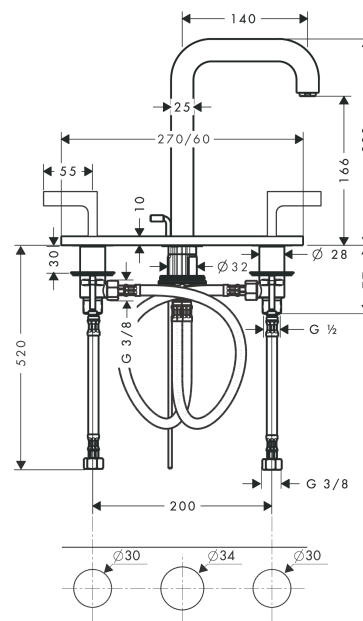

AXOR Citterio

Смеситель для раковины, на 3 отверстия, 170, с изливом 140 мм, с рычаговыми ручками, с панелью, со сливным гарнитуром

Поверхности : шлиф. черный хром Артикульный номер: 39136340

Описание

Характеристики

- состоит из: смеситель для раковины, на 3 отверстия, слив/перелив
- ComfortZone 170
- выступ 140 мм
- обычная струя
- расход воды при 3 барах: 5 л/мин
- с керамическими вентилями для горячей/холодной воды 90°
- подходит для проточных водонагревателей
- донный клапан, 1¼"
- вид соединения: соединительные шланги G ¾"
- можно использовать только на ровных, гладких поверхностях

Технология

Продукт

Чертеж

График расхода воды