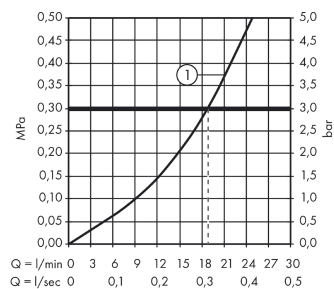

Продукт

Чертеж

График расхода воды

Shower outlet with 1B-resistance