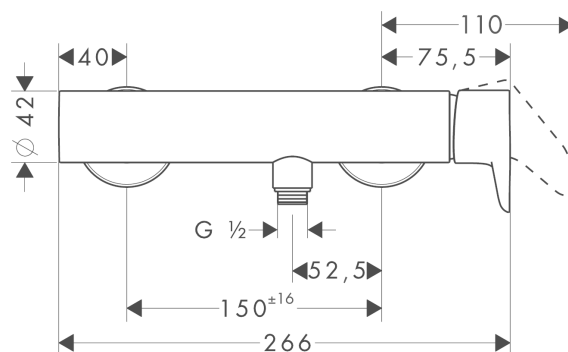

AXOR Citterio M

Смеситель для душа, однорычажный, внешнего монтажа

Поверхности : под сталь Артикулный номер: 34620800

Описание

Характеристики

- 1 потребитель
- вид соединения: S-образные эксцентрики
- межосевое подключение: 150 мм ± 16 мм
- керамический узел смешивания
- мин. рабочее давление: 1 бар
- макс. рабочее давление: 10 бар
- регулируемое ограничение температуры
- клапан обратного тока воды
- с шумопоглотителем
- подходит для проточных водонагревателей
- шланговое подсоединение DN15
- величина соединения: DN15

Продукт

Чертеж

График расхода воды

Shower outlet with 1B-resistance