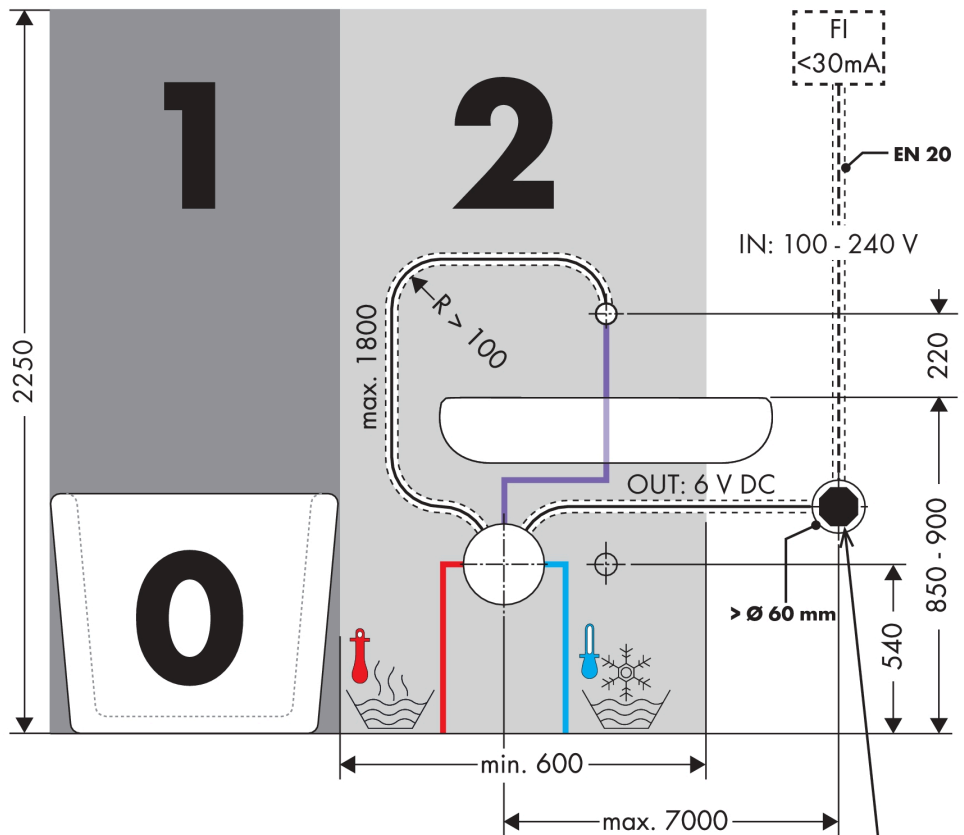

AXOR Citterio

Электронный смеситель, настенный, с изливом 161 мм

Поверхности : полир. золото Артикулный номер: 39117990

Описание

Характеристики

- выступ 161 мм
- обычная струя
- расход воды при 3 барах: 5 л/мин
- аэратор с защитой от вандализма
- температура регулируется посредством iBox
- инфракрасный электронный датчик, срабатывающий на приближение
- автоматическая адаптация инфракрасного датчика к окружающим условиям
- регулируемое оптическое расстояние для инфракрасного сенсора (5 положений)
- подключение к сети 230 В
- ручное прекращение подачи воды для чистки раковины
- для оптимального функционирования обратите внимание на то, чтобы минимальное расстояние с середины излива до заднего края раковины составляло 140 мм
- грязеулавливающие фильтры в соединительных шлангах

Технология

Продукт

Чертеж

AXOR Citterio

Электронный смеситель, настенный, с изливом 161 мм

Поверхности : полир. золото Артикульный номер: 39117990

График расхода воды

AXOR Citterio

Электронный смеситель, настенный, с изливом 161 мм

Поверхности : полир. золото Артикулный номер: 39117990

Пример монтажа

DIN VDE 0100 Teil 701 / IEC 60364-7-701

- 0, 1, 2 = Schutzbereich
- 0, 1, 2 = Zone de protection
- 0, 1, 2 = Protected area
- 0, 1, 2 = Zona protetta
- 0, 1, 2 = Área protegida
- 0, 1, 2 = Veiligheidszone
- 0, 1, 2 = Beskyttelsesklasse
- 0, 1, 2 = Área de protecção
- 0, 1, 2 = Strefa ochronna
- 0, 1, 2 = Chráněná oblast
- 0, 1, 2 = Ochranná oblasť
- 0, 1, 2 = 保护区
- 0, 1, 2 = Защитная зона
- 0, 1, 2 = Biztonsági zóna
- 0, 1, 2 = Suoja-alue
- 0, 1, 2 = Skyddsområde
- 0, 1, 2 = Saugos zona
- 0, 1, 2 = Zaštitno područje
- 0, 1, 2 = Koruma bölgesi
- 0, 1, 2 = Domeniu de protecție
- 0, 1, 2 = Εύρος προστασίας
- 0, 1, 2 = Zaštitno območje
- 0, 1, 2 = Kaitse ulatus
- 0, 1, 2 = Aizsardzības zona
- 0, 1, 2 = Zaštitno područje
- 0, 1, 2 = Beskyttelseszone
- 0, 1, 2 = Диапазон на защита
- 0, 1, 2 = Zona e mbrojtjes.
- 0, 1, 2 = منطقة حماية