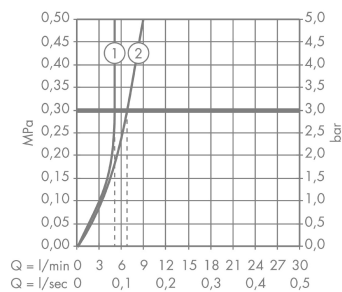

Технология

Продукт

Чертеж

AXOR Citterio

Электронный смеситель, настенный, с изливом 161 мм

Поверхности : полир. золото Артикульный номер: 39117990

График расхода воды

AXOR Citterio