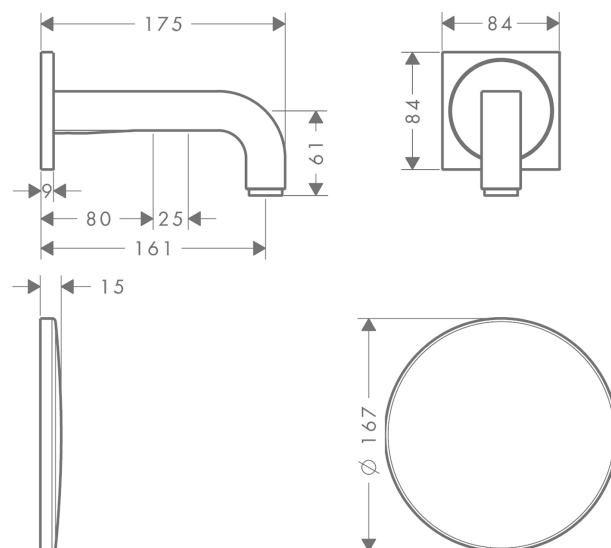

AXOR Citterio

Электронный смеситель, настенный, с изливом 161 мм

Поверхности : полир. золото Артикулный номер: 39117990

Описание

Характеристики

- выступ 161 мм
- обычная струя
- расход воды при 3 барах: 5 л/мин
- аэратор с защитой от вандализма
- температура регулируется посредством iBox
- инфракрасный электронный датчик, срабатывающий на приближение
- автоматическая адаптация инфракрасного датчика к окружающим условиям
- регулируемое оптическое расстояние для инфракрасного сенсора (5 положений)
- подключение к сети 230 В
- ручное прекращение подачи воды для чистки раковины
- для оптимального функционирования обратите внимание на то, чтобы минимальное расстояние с середины излива до заднего края раковины составляло 140 мм
- грязеулавливающие фильтры в соединительных шлангах

Технология

Продукт

Чертеж

AXOR Citterio

Электронный смеситель, настенный, с изливом 161 мм

Поверхности : полир. золото Артикульный номер: 39117990

График расхода воды

AXOR Citterio

Электронный смеситель, настенный, с изливом 161 мм

Поверхности : полир. золото Артикулный номер: 39117990

Пример монтажа

DIN VDE 0100 Teil 701 / IEC 60364-7-701

- 0, 1, 2 = Schutzbereich
- 0, 1, 2 = Zone de protection
- 0, 1, 2 = Protected area
- 0, 1, 2 = Zona protetta
- 0, 1, 2 = Área protegida
- 0, 1, 2 = Veiligheidszone
- 0, 1, 2 = Beskyttelsesklasse
- 0, 1, 2 = Área de protecção
- 0, 1, 2 = Strefa ochronna
- 0, 1, 2 = Chráněná oblast
- 0, 1, 2 = Ochranná oblasť
- 0, 1, 2 = 保护区
- 0, 1, 2 = Защитная зона
- 0, 1, 2 = Biztonsági zóna
- 0, 1, 2 = Suoja-alue
- 0, 1, 2 = Skyddsområde
- 0, 1, 2 = Saugos zona
- 0, 1, 2 = Zaštitno područje
- 0, 1, 2 = Koruma bölgesi
- 0, 1, 2 = Domeniu de protecție
- 0, 1, 2 = Εύρος προστασίας
- 0, 1, 2 = Zaštitno območje
- 0, 1, 2 = Kaitse ulatus
- 0, 1, 2 = Aizsardzības zona
- 0, 1, 2 = Zaštitno područje
- 0, 1, 2 = Beskyttelseszone
- 0, 1, 2 = Диапазон на защита
- 0, 1, 2 = Zona e mbrojtjes.
- 0, 1, 2 = منطقة حماية