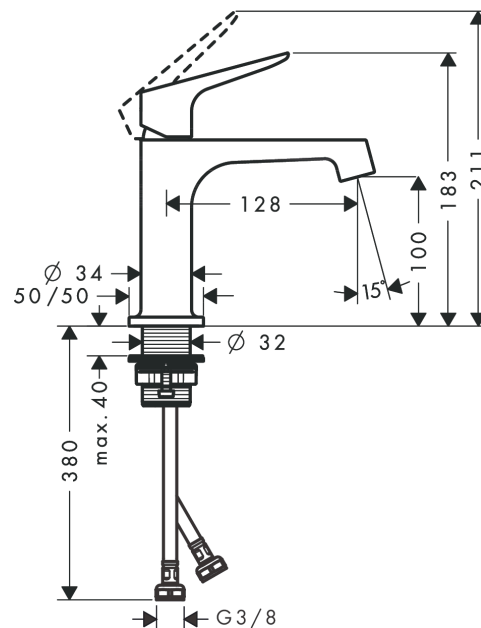

AXOR Citterio M

Смеситель для раковины, однорычажный, 100, с незапираемым сливным набором

Поверхности : шлиф. золото Артикулный номер: 34017250

Описание

Характеристики

- состоит из: однорычажный смеситель для раковины, слив/перелив
- ComfortZone 100
- выступ 128 мм
- ламинарная струя
- расход воды при 3 барах: 5 л/мин
- керамический узел смешивания
- регулируемое ограничение температуры
- подходит для проточных водонагревателей
- сливной набор без опции перекрытия стока
- величина соединения DN15

Технология

Продукт

Чертеж

График расхода воды