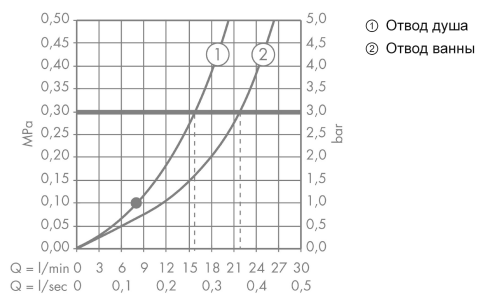

AXOR Citterio

Смеситель для ванны, однорычажный, напольный, с тонкой ручкой

Поверхности : **brushed brass** Артикульный номер: **39451950**

График расхода воды