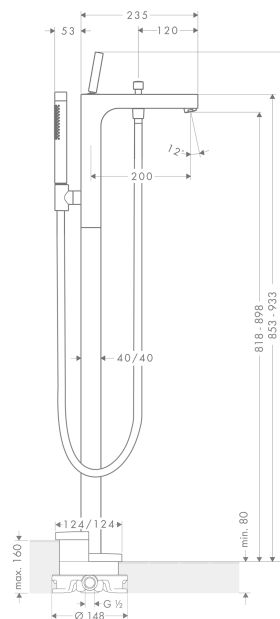

AXOR Citterio

Смеситель для ванны, однорычажный, напольный, с тонкой рукояткой

Поверхности : **brushed brass** Артикульный номер: **39451950**

Описание

Характеристики

- состоит из: смеситель для ванны напольный, ручной душ-«палочка», шланг для душа, держатель для душа
- выступ 200 мм
- вид соединения: скрытая часть
- тип струи смесителя: обычная струя
- тип струи ручного душа: Rain, MonoRain
- расход воды при 3 барах: 17 л/мин
- керамический узел смешивания джойстикового типа
- мин. рабочее давление 1 бар
- макс. рабочее давление: 10 бар
- нерегулируемое ограничение температуры
- с переключателем вакуумного типа
- внутренне безопасный против обратного потока
- величина соединения: DN15

Технология

Награды за дизайн

reddot design award

Продукт

Чертеж

AXOR Citterio

Смеситель для ванны, однорычажный, напольный, с тонкой ручкой

Поверхности : **brushed brass** Артикульный номер: **39451950**

График расхода воды

AXOR Citterio

Смеситель для ванны, однорычажный, напольный, с тонкой рукояткой

Поверхности : **brushed brass** Артикульный номер: **39451950**

Пример монтажа