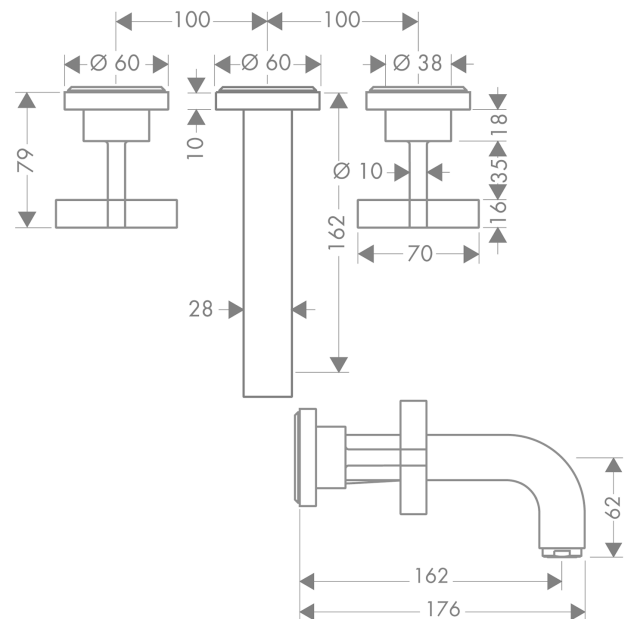

AXOR Citterio

Скрытая часть смесителя для раковины, на 3 отверстия, скрытого монтажа, с изливом 162 мм, с крестообразными рукоятками, с отдельными розетками

Поверхности : полир. никель Артикульный номер: 39313830

Описание

Характеристики

- состоит из: смеситель для раковины на 3 отверстия, настенный, для скрытого монтажа, слив/перелив
- выступ 162 мм
- обычная струя
- расход воды при 3 барах: 5 л/мин
- керамический узел смешивания
- подходит для проточных водонагревателей
- сливной набор без опции перекрытия стока
- величина соединения DN15

Технология

Продукт

Чертеж

График расхода воды