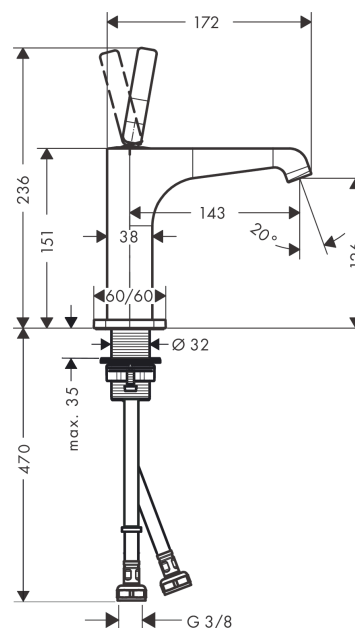

AXOR Citterio E

Смеситель для раковины, однорычажный, 130, с незапираемым сливным набором

Поверхности : полир. черный хром Артикульный номер: 36101330

Описание

Характеристики

- состоит из: однорычажный смеситель для раковины, слив/перелив
- ComfortZone 130
- выступ 143 мм
- ламинарная струя
- расход воды при 3 барах: 5 л/мин
- керамический узел смешивания джойстикового типа
- подходит для проточных водонагревателей
- сливной набор без опции перекрытия стока
- величина соединения DN15

Технология

Награды за дизайн

Продукт

Чертеж

График расхода воды