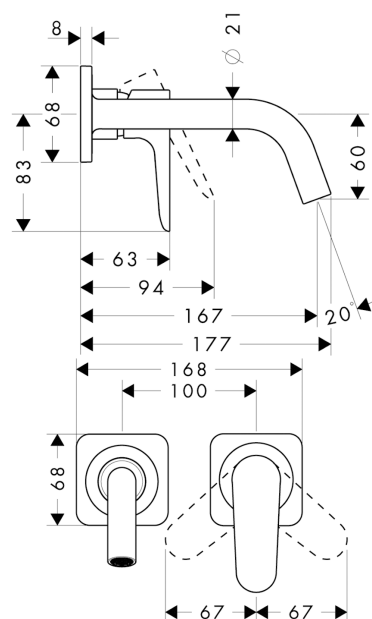

AXOR Citterio M

Смеситель для раковины, однорычажный, настенный, с изливом 167 мм, с отдельными розетками

Поверхности : шлиф. золото Артикулльный номер: 34113250

Описание

Характеристики

- состоит из: смеситель для раковины, однорычажный, скрытого монтажа, настенный, слив/перелив
- выступ 167 мм
- обычная струя
- расход воды при 3 барах: 5 л/мин
- керамический узел смешивания
- регулируемое ограничение температуры
- подходит для проточных водонагревателей
- сливной набор без опции перекрытия стока
- величина соединения DN15
- с возможностью размещения рукоятки справа или слева

Технология

Продукт

Чертеж

График расхода воды