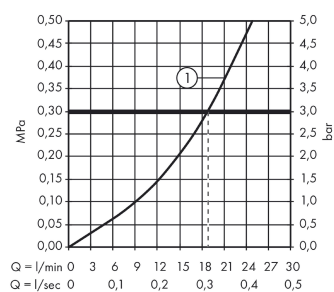

График расхода воды

Shower outlet with 1B-resistance