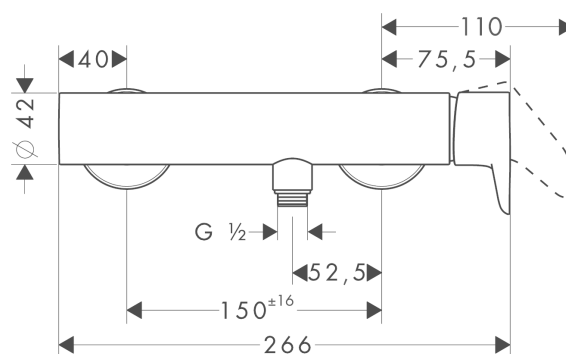

AXOR Citterio M

Смеситель для душа, однорычажный, внешнего монтажа

Поверхности : полир. никель   Артикульный номер: 34620830

Описание

Характеристики

- 1 потребитель
- вид соединения: S-образные эксцентрики
- межосевое подключение: 150 мм ± 16 мм
- керамический узел смешивания
- мин. рабочее давление: 1 бар
- макс. рабочее давление: 10 бар
- регулируемое ограничение температуры
- клапан обратного тока воды
- с шумопоглотителем
- подходит для проточных водонагревателей
- шланговое подсоединение DN15
- величина соединения: DN15

Продукт

Чертеж

График расхода воды

Shower outlet with 1B-resistance