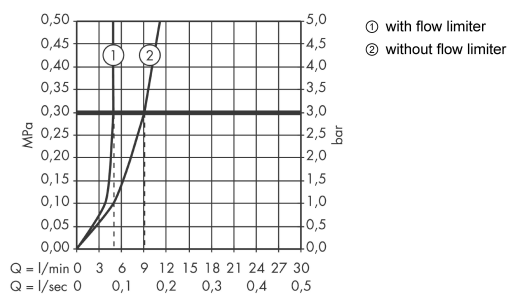

Технология

Продукт

Чертеж

График расхода воды

AXOR Citterio E

Смеситель для раковины, однорычажный, настенный, с изливом 221 мм, с отдельными розетками

Поверхности : шлиф. бронза Артикульный номер: **36106140**