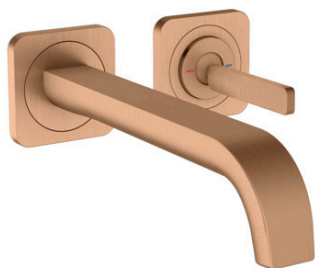

AXOR Citterio E

Смеситель для раковины, однорычажный, настенный, с изливом 221 мм, с отдельными розетками

Поверхности : шлиф. бронза Артикулный номер: 36106140

Описание

Характеристики

- состоит из: смеситель для раковины, однорычажный, скрытого монтажа, настенный, слив/перелив
- выступ 221 мм
- ламинарная струя
- расход воды при 3 барах: 5 л/мин
- керамический узел смешивания джойстикового типа
- подходит для проточных водонагревателей
- сливной набор без опции перекрытия стока
- с возможностью размещения рукоятки справа или слева

Технология

Продукт

Чертеж

График расхода воды

AXOR Citterio E

Смеситель для раковины, однорычажный, настенный, с изливом 221 мм, с отдельными розетками

Поверхности : шлиф. бронза Артикульный номер: **36106140**

Пример монтажа