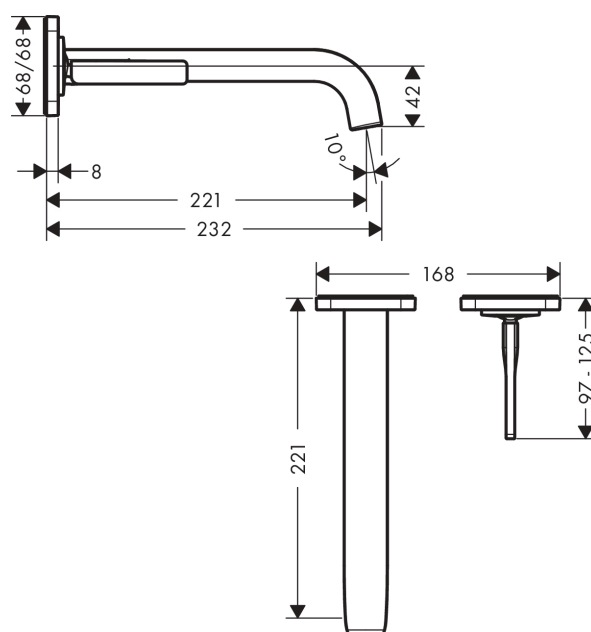

AXOR Citterio E

Смеситель для раковины, однорычажный, настенный, с изливом 221 мм, с отдельными розетками

Поверхности : шлиф. бронза Артикулный номер: 36106140

Описание

Характеристики

- состоит из: смеситель для раковины, однорычажный, скрытого монтажа, настенный, слив/перелив
- выступ 221 мм
- ламинарная струя
- расход воды при 3 барах: 5 л/мин
- керамический узел смешивания джойстикового типа
- подходит для проточных водонагревателей
- сливной набор без опции перекрытия стока
- с возможностью размещения рукоятки справа или слева

Технология

Продукт

Чертеж

График расхода воды

AXOR Citterio E

Смеситель для раковины, однорычажный, настенный, с изливом 221 мм, с отдельными розетками

Поверхности : шлиф. бронза Артикульный номер: **36106140**

Пример монтажа