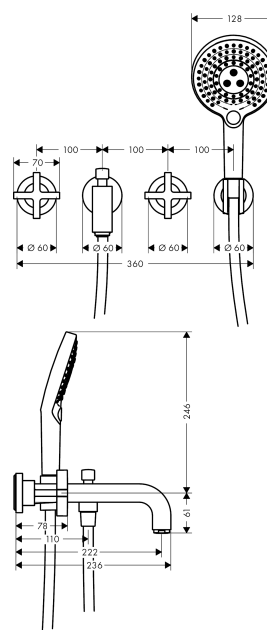

AXOR Citterio

Смеситель для ванны, на 3 отверстия, настенный, с крестообразными рукоятками, с отдельными розетками

Поверхности : **хром** Артикульный номер: **39447000**

Описание

Характеристики

- состоит из: Смеситель для ванны, с 2 рукоятками, ручной душ-«палочка», держатель для душа, шланг для душа
- выступ 222 мм
- вид соединения: скрытая часть
- тип струи смесителя: обычная струя
- тип струи ручного душа: Rain, RainAir, Whirl
- керамический узел смешивания
- мин. рабочее давление 1 бар
- макс. рабочее давление: 10 бар
- нерегулируемое ограничение температуры
- с переключателем вакуумного типа
- клапан обратного тока воды
- величина соединения: DN15

Технология

Продукт

Чертеж

AXOR Citterio

Смеситель для ванны, на 3 отверстия, настенный, с крестообразными рукоятками, с отдельными розетками

Поверхности : хром Артикульный номер: **39447000**

График расхода воды