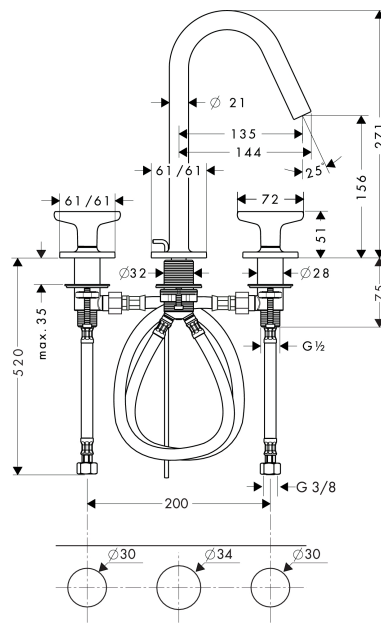

AXOR Citterio M

Смеситель для раковины, на 3 отверстия, 160, с ручьятками в форме звезды, с отдельными розетками, со сливным гарнитуром

Поверхности : хром Артикульный номер: 34135000

Описание

Характеристики

- состоит из: Смеситель для раковины, на 3 отверстия, слив/перелив
- ComfortZone 160
- выступ 135 мм
- обычная струя
- расход воды при 3 барах: 5 л/мин
- керамический узел смешивания
- подходит для проточных водонагревателей
- донный клапан, 1 1/4"
- величина соединения DN15

Технология

Награды за дизайн

Продукт

Чертеж

График расхода воды