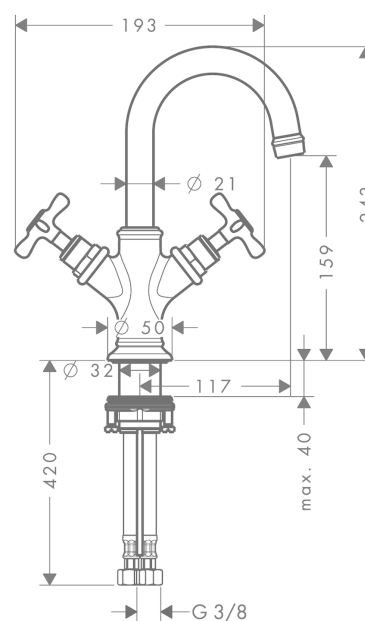

AXOR Montreux

Смеситель для раковины, с двумя ручками, 160, с крестообразными ручками, для гостевой раковины, со сливным гарнитуром

Поверхности : шлиф. медь Артикульный номер: 16505950

Описание

Характеристики

- состоит из: Смеситель для раковины, с 2 ручками, слив/перелив
- ComfortZone 160
- выступ 117 мм
- угол поворота излива: 120°
- ламинарная струя
- расход воды при 3 барах: 5 л/мин
- с керамическими вентилями для горячей/холодной воды 90°
- подходит для проточных водонагревателей
- донный клапан, 1¼"
- величина соединения DN15

Технология

Продукт

Чертеж

График расхода воды