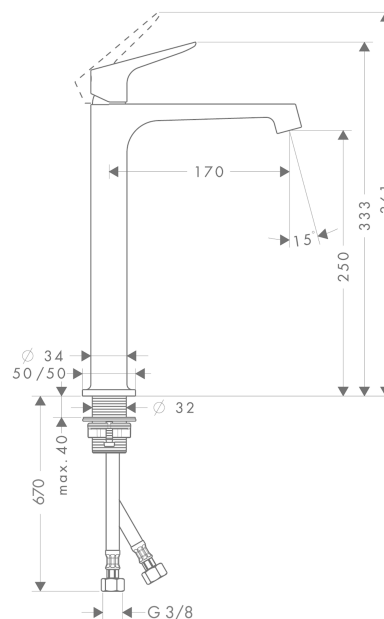

AXOR Citterio M

Смеситель для раковины, однорычажный, 250, для накладной раковины, с незапираемым сливным набором

Поверхности : шлиф. бронза Артикулный номер: 34127140

Описание

Характеристики

- состоит из: однорычажный смеситель для раковины, слив/перелив
- ComfortZone 250
- выступ 170 мм
- обычная струя
- расход воды при 3 барах: 5 л/мин
- керамический узел смешивания
- регулируемое ограничение температуры
- подходит для проточных водонагревателей
- сливной набор без опции перекрытия стока
- величина соединения DN15

Технология

Награды за дизайн

reddot design award

Продукт

Чертеж

График расхода воды