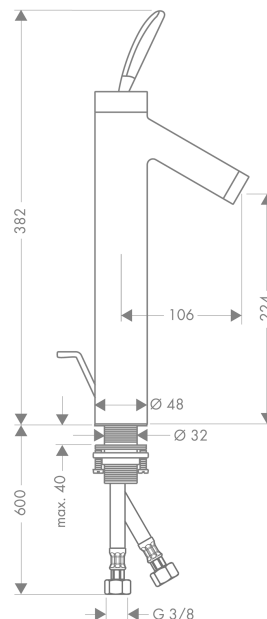

AXOR Starck Classic

Смеситель для раковины, однорычажный, 220, для накладной раковины, со сливным гарнитуром

Поверхности : полир. красное золото Артикулный номер: 10020300

Описание

Характеристики

- состоит из: однорычажный смеситель для раковины, слив/перелив
- ComfortZone 220
- выступ 106 мм
- обычная струя
- расход воды при 3 барах: 5 л/мин
- керамический узел смешивания джойстикового типа
- подходит для проточных водонагревателей
- донный клапан, 1¼"
- величина соединения DN15

Технология

Продукт

Чертеж

График расхода воды