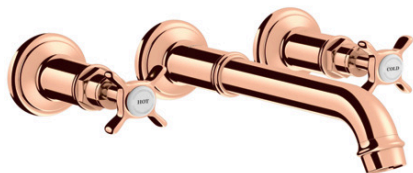

AXOR Montreux

Скрытая часть смесителя для раковины, на 3 отверстия, скрытого монтажа, с изливом
165-225 мм, с крестообразными рукоятками

Поверхности : полированное красное золото

Артикульный номер: 16532300

Описание

Характеристики

- состоит из: смеситель для раковины на 3 отверстия, настенный, для скрытого монтажа, слив/перелив
- выступ 165 - 225 мм
- обычная струя
- расход воды при 3 барах: 5 л/мин
- с керамическими вентилями для горячей/холодной воды 90°
- подходит для проточных водонагревателей
- сливной набор без опции перекрытия стока
- величина соединения DN15

Технология

Продукт