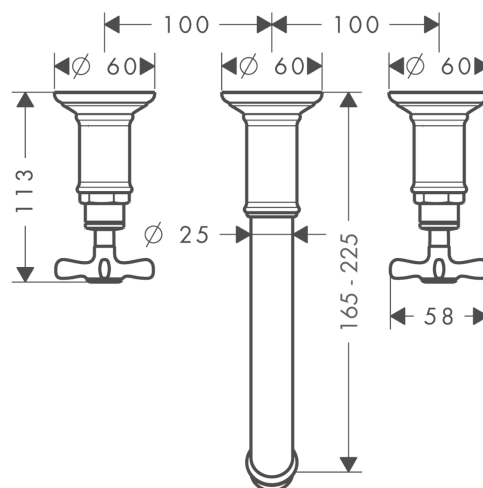

AXOR Montreux

Скрытая часть смесителя для раковины, на 3 отверстия, скрытого монтажа, с изливом
165-225 мм, с крестообразными рукоятками

Поверхности : полированное красное золото

Артикульный номер: 16532300

Описание

Характеристики

- состоит из: смеситель для раковины на 3 отверстия, настенный, для скрытого монтажа, слив/перелив
- выступ 165 - 225 мм
- обычная струя
- расход воды при 3 барах: 5 л/мин
- с керамическими вентилями для горячей/холодной воды 90°
- подходит для проточных водонагревателей
- сливной набор без опции перекрытия стока
- величина соединения DN15

Технология

Продукт

Чертеж

График расхода воды