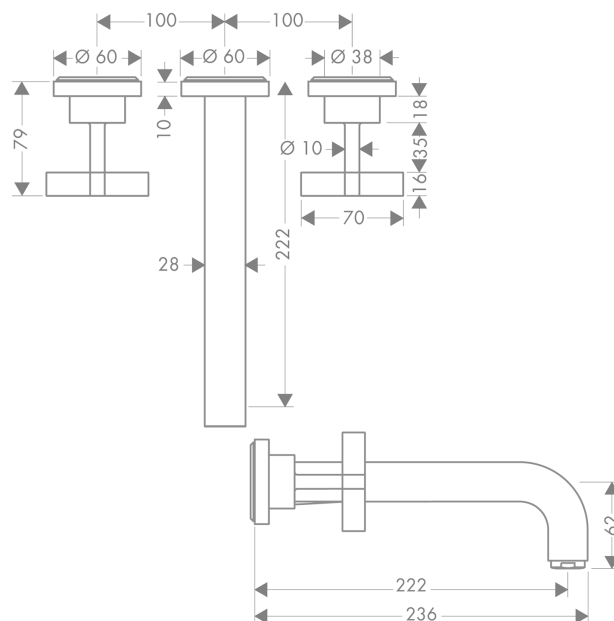

AXOR Citterio

Скрытая часть смесителя для раковины, на 3 отверстия, скрытого монтажа, с изливом 222 мм, с крестообразными рукоятками, с отдельными розетками
 Поверхности : шлиф. медь Артикульный номер: 39143950

Описание

Характеристики

- состоит из: смеситель для раковины на 3 отверстия, настенный, для скрытого монтажа, слив/перелив
- выступ 222 мм
- обычная струя
- расход воды при 3 барах: 5 л/мин
- керамический узел смешивания
- подходит для проточных водонагревателей
- сливной набор без опции перекрытия стока
- величина соединения DN15

Технология

Продукт

Чертеж

График расхода воды