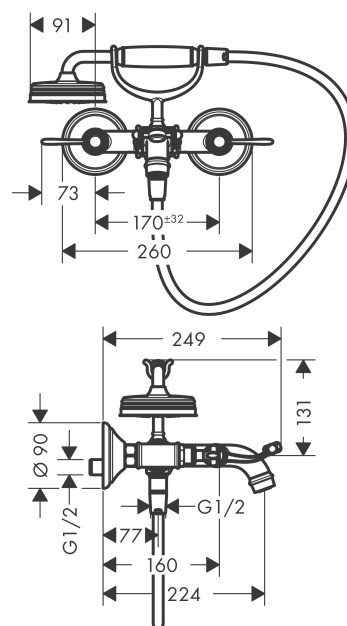

AXOR Montreux

Смеситель для ванны, с двумя ручьятками, внешнего монтажа, с рычаговыми ручьятками

Поверхности : хром Артикулный номер: 16551000

Описание

Характеристики

- состоит из: Смеситель для ванны, с 2 ручьятками, ручной душ, шланг для душа, держатель для душа
- выступ 224 мм
- вид соединения: S-образные эксцентрики
- межосевое подключение: 170.32 мм
- тип струи смесителя: обычная струя
- тип струи ручного душа: RainAir
- расход воды при 3 барах: 20 л/мин
- с керамическими вентилями для горячей/холодной воды 90°
- мин. рабочее давление 1 бар
- макс. рабочее давление: 10 бар
- нерегулируемое ограничение температуры
- клапан обратного тока воды
- подходит для проточных водонагревателей
- величина соединения: DN15

Технология

Продукт

Чертеж

AXOR Montreux

Смеситель для ванны, с двумя ручьятками, внешнего монтажа, с рычаговыми ручьятками

Поверхности : хром Артикульный номер: 16551000

График расхода воды