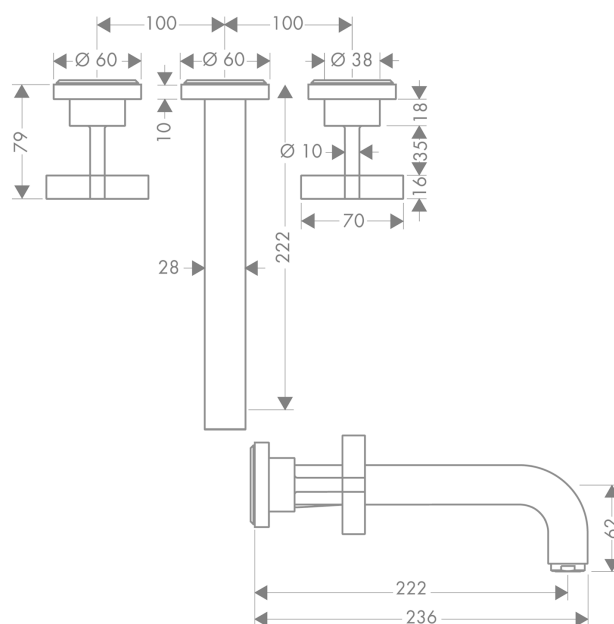

AXOR Citterio

Скрытая часть смесителя для раковины, на 3 отверстия, скрытого монтажа, с изливом 222 мм, с крестообразными рукоятками, с отдельными розетками

Поверхности : шлиф. красное золото Артикульный номер: 39143310

Описание

Характеристики

- состоит из: смеситель для раковины на 3 отверстия, настенный, для скрытого монтажа, слив/перелив
- выступ 222 мм
- обычная струя
- расход воды при 3 барах: 5 л/мин
- керамический узел смешивания
- подходит для проточных водонагревателей
- сливной набор без опции перекрытия стока
- величина соединения DN15

Технология

Продукт

Чертеж

График расхода воды