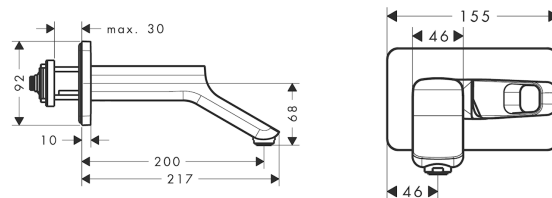

AXOR Urquiola

Смеситель для раковины, однорычажный, настенный, с изливом 200 мм

Поверхности : полир. хром Артикулный номер: 11026020

Описание

Характеристики

- состоит из: смеситель для раковины, однорычажный, скрытого монтажа, настенный, слив/перелив
- выступ 200 мм
- обычная струя
- расход воды при 3 барах: 5 л/мин
- керамический узел смешивания
- регулируемое ограничение температуры
- подходит для проточных водонагревателей
- сливной набор без опции перекрытия стока
- величина соединения DN15

Технология

Продукт

Чертеж

График расхода воды

- ① With flow limiter
- ② Без ограничитель расхода