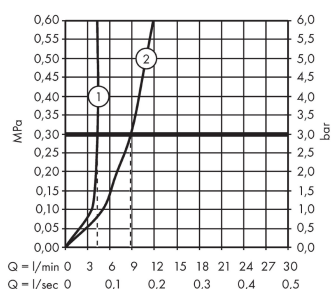

AXOR Urquiola

Смеситель для раковины, однорычажный, настенный, с изливом 200 мм

Поверхности : полир. хром Артикулный номер: 11026020

Описание

Характеристики

- состоит из: смеситель для раковины, однорычажный, скрытого монтажа, настенный, слив/перелив
- выступ 200 мм
- обычная струя
- расход воды при 3 барах: 5 л/мин
- керамический узел смешивания
- регулируемое ограничение температуры
- подходит для проточных водонагревателей
- сливной набор без опции перекрытия стока
- величина соединения DN15

Технология

Продукт

Чертеж

График расхода воды

- ① With flow limiter
- ② Без ограничитель расхода