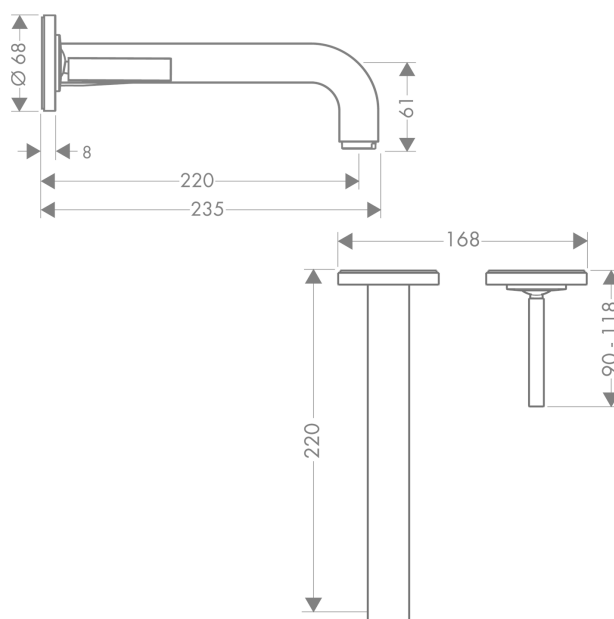

AXOR Citterio

Смеситель для раковины, однорычажный, настенный, с тонкой ручкой, с изливом 220 мм, с отдельными розетками

Поверхности : шлиф. черный хром Артикульный номер: 39116340

Описание

Характеристики

- состоит из: смеситель для раковины, однорычажный, скрытого монтажа, настенный, слив/перелив
- выступ 220 мм
- обычная струя
- расход воды при 3 барах: 5 л/мин
- керамический узел смешивания джойстикового типа
- подходит для проточных водонагревателей
- сливной набор без опции перекрытия стока
- величина соединения DN15
- с возможностью размещения ручки справа или слева

Технология

Продукт

Чертеж

График расхода воды